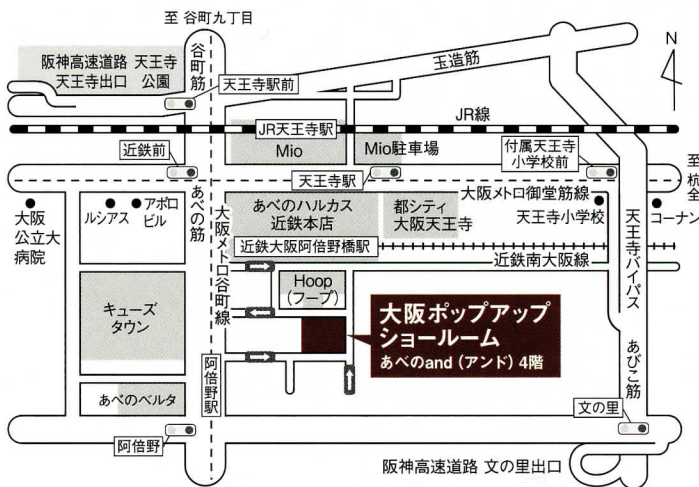

料金別納
郵便

室内計画主催企画

カリモク家具 インテリアフェア

毎週土・日・祝日開催

※2024年7月まで

カリモク家具 大阪ポップアップショールーム

会場

あべの and 4F

〒545-0052 大阪府大阪市阿倍野区阿倍野筋2丁目1-40

■営業時間 / 11:00~19:00 ■定休日 / 火曜日

※最終入場時間は18時、年末年始は17時となります。

年末年始のご案内 年末12/31(日)は18時までの時短営業。年始は1/3(水)より営業。

チラシに関するお問い合わせ先はこちら

カリモク家具 有限会社 室内計画
正規販売店

〒574-0061 大阪府大東市大東町 10-21
電話番号：072-813-0333 メール：sales@kr-kagu.jp

WEB予約は
こちら

ご来場の際は本誌を受付にお渡しください

※ご予約済の方は受付で「室内計画で予約済」とお伝えください。

あべの and(アンド) 4F

見て触れて、語り合って、インテリア体感 & 情報スペース カリモクショールーム

修理お見積りご相談無料！ カリモク家具 家具のメンテご相談会

修理希望商品の写真をお持ちください。

家具本体に品番シールが貼られている場合がございますのでご確認ください。